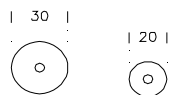

Wand- / Deckenleuchte
Katalog Seite 62

blank, eloxiert
oder weiss

WL 30	30	mit Leuchtmittel	113.-
WL 20	20	mit Leuchtmittel	113.-

Ersatzteile

WD 6001		Porzellanfassung	35.-
WR 01		Porzellanring	14.-