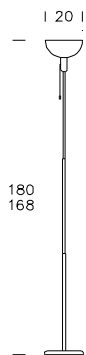

# Lehni

Preisliste CHF

---

01 / 2010

**Wand- / Deckenleuchte**  
Katalog Seite 62

blank, eloxiert  
oder weiss

WL 30	30	mit Leuchtmittel	113.-
WL 20	20	mit Leuchtmittel	113.-

**Ersatzteile**

WD 6001		Porzellanfassung	35.-
WR 01		Porzellanring	14.-

**Stehleuchte**  
Katalog Seite 63

verchromt

SL 18008	180	ohne Leuchtmittel	463.-
SL 16808	168	ohne Leuchtmittel	443.-

**Tischleuchte Hikaru**  
Einzelprospekt